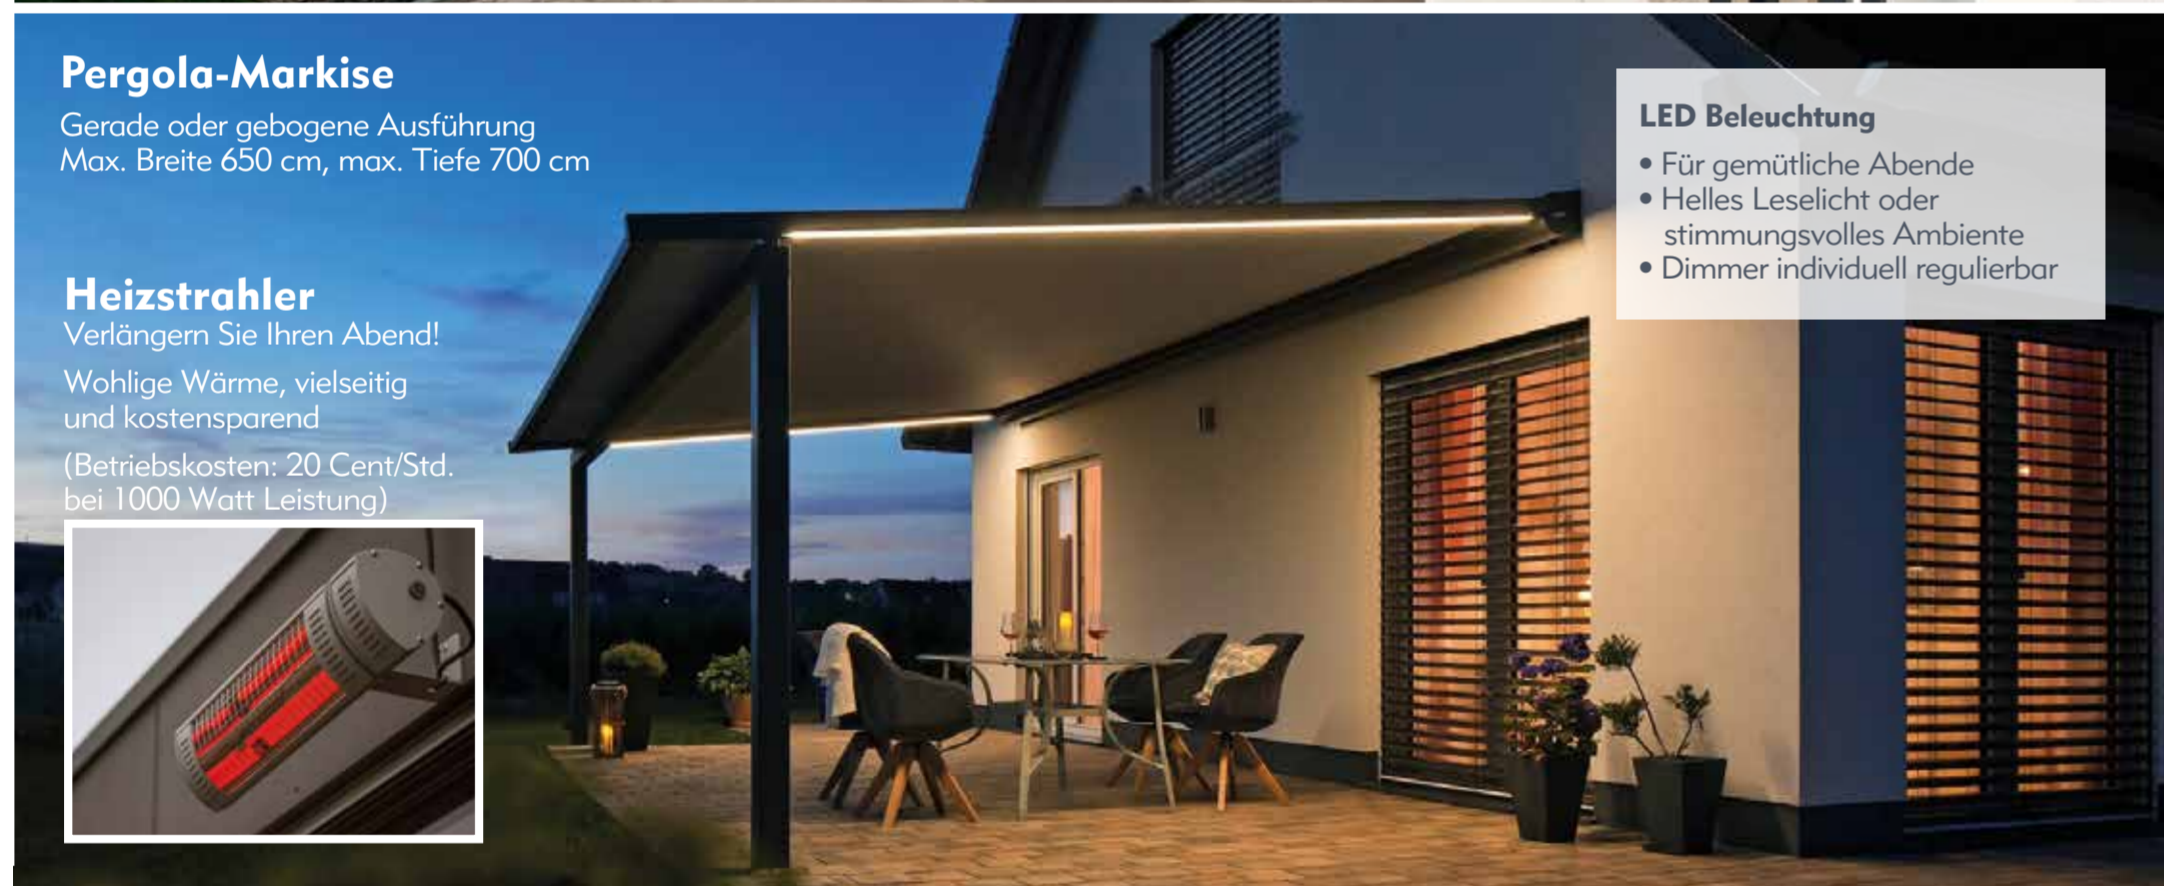

## Außenrollo Solix Neu

Das leichte außenliegende Rollo schützt zuverlässig vor Hitze und – in der Variante mit Insektenschutz – gleichzeitig vor unbetenen Plagegeistern. Einfache Montage ohne Beschädigung von Fenster und Fassade